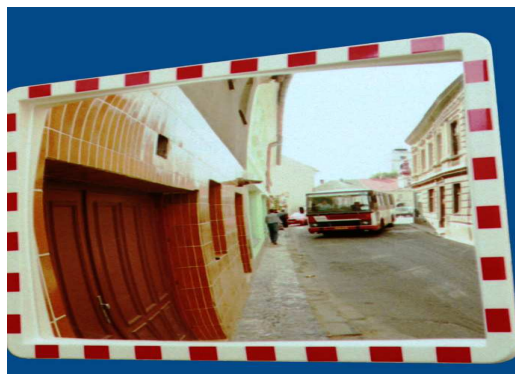

Cenová ponuka - Dopravné zrkadlá

Odrazová zrkadlová plocha je z akrylového skla osadená v plastovom ráme (ABS,PVC), odolné proti UV žiareniu. Držiak na stĺpik je oceľový, povrchovo upravený zinkovaním, nastaviteľný v horizontálnom aj vertikálnom smere. Zrkadlá sú dodávané prostredníctvom dopravnej služby - cene zrkadla. Záručná doba je 24 mesiacov.

Typ zrkadla	Rozmer zrkadla (mm)	Rozmer odrazovej plochy (mm)	Cena bez DPH v EUR	Kombinovaná vzdialenosť	Vzdialenosť pozorovateľa
ATOP 900	priemer 1000 mm	priemer 900 mm	160,00 €	40/30 m	5 - 10 m
ATOP 600x800	900 x 700	800 x 600	160,00 €	40/30m	5 - 10 m
ATOP 800x1000	1100 x 900	1000 x 800	210,00 €	60/50 m	10 - 15 m
ATOP 600x400	660x460	600x400	110,00 €	30/10 m	5 - 10 m

konverzný kurz 1 EUR=30,1260 SKK

Kombinovaná vzdialenosť = súčtu vzdialenosti pozorovateľa od zrkadla a vzdialenosti pozorovaného vozidla od zrkadla. Pred lomítkom je vzdialenosť pri rýchlosti nižšej než 50 km/hod. pozorovateľa vozidla

Vzdialenosť pozorovateľa = vzdialenosť pozorovateľa od zrkadla

Zadná strana zrkadla

Zn rúra, dĺžky 4 bm stojí 21,6€/ks bez DPH.